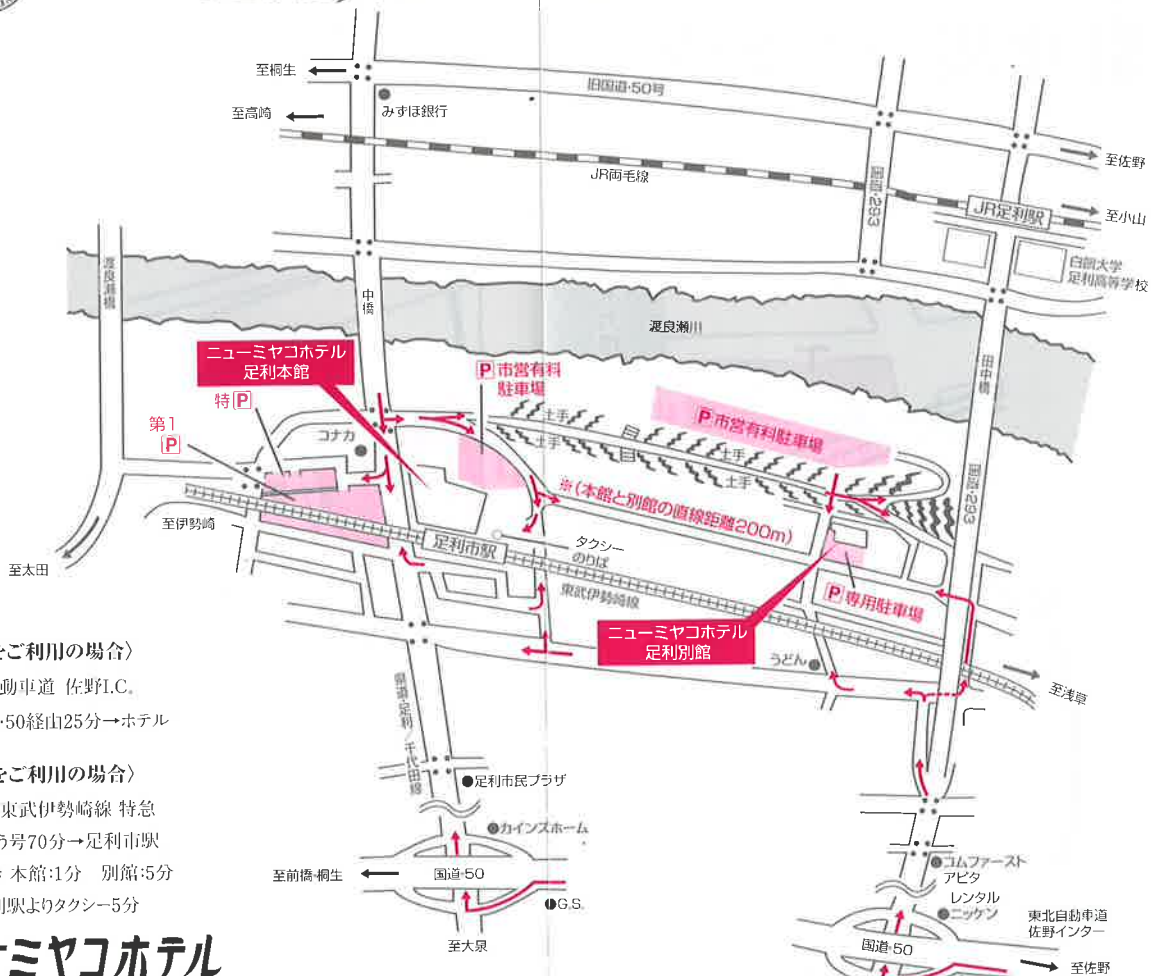

ニューミヤコホテル 交通・駐車場のご案内

〈お車をご利用の場合〉

東北自動車道 佐野I.C.
—国道・50経由25分→ホテル

〈電車をご利用の場合〉

浅草—東武伊勢崎線 特急
りょうもう号70分→足利市駅
→徒歩 本館:1分 別館:5分
JR足利駅よりタクシー5分

ニューミヤコホテル

ニューミヤコホテル 駐車場のご案内

1F~2Fはテナントフロアで
3F~9Fがホテルフロアとなります。
(専用エレベーターで3Fに上がれます。)

駐車場内のニューミヤコホテル
又はフェイスAの表示のところに
駐車お願い致します。